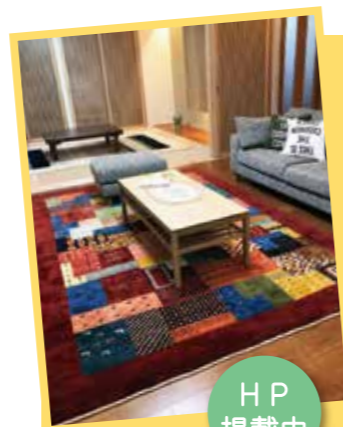

「メリハリを！」

お店に立ち寄ったのは偶然でしたが、なんとそこで運命の出会いが！
「リビングに賑やかな柄を置いた分、和室はシンプルなもの」と提案をいただき、メリハリのあるコーディネートになりました。

HP
掲載中

HPはこちら→
www.gracegabbeh.jp

ここが変わった！ 最新のグレース ギャベ®

『対称柄』の登場〜

中央で区切り、柄が反転して入っていることに注目！周囲どの方向から見ても自然に見える柄行きとなり、敷く方向を選びません。玄関などで横置きにしても、柄の向きがより気になりにくくなりました。